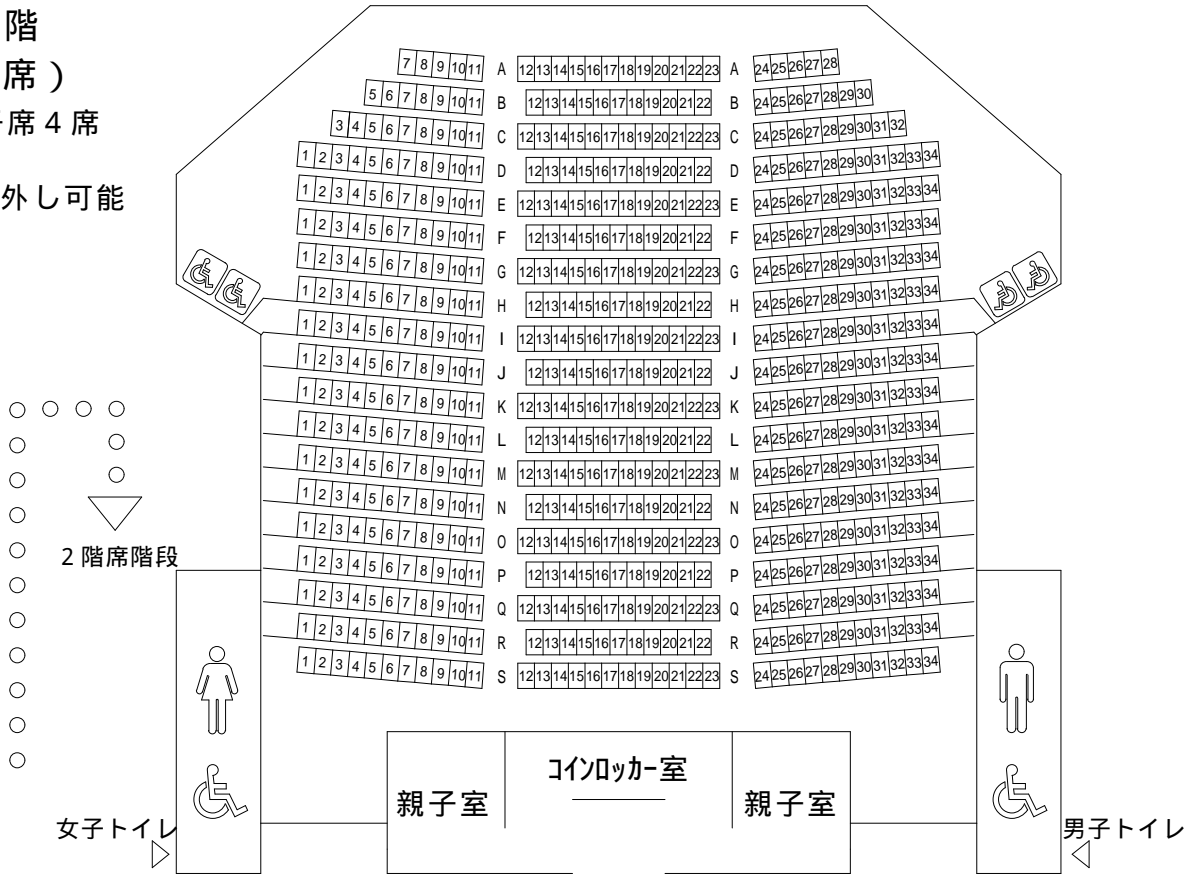

[大ホール座席案内]

1 階

(613席)

車椅子席 4 席

前 3 列取外し可能

2 階
(412席)