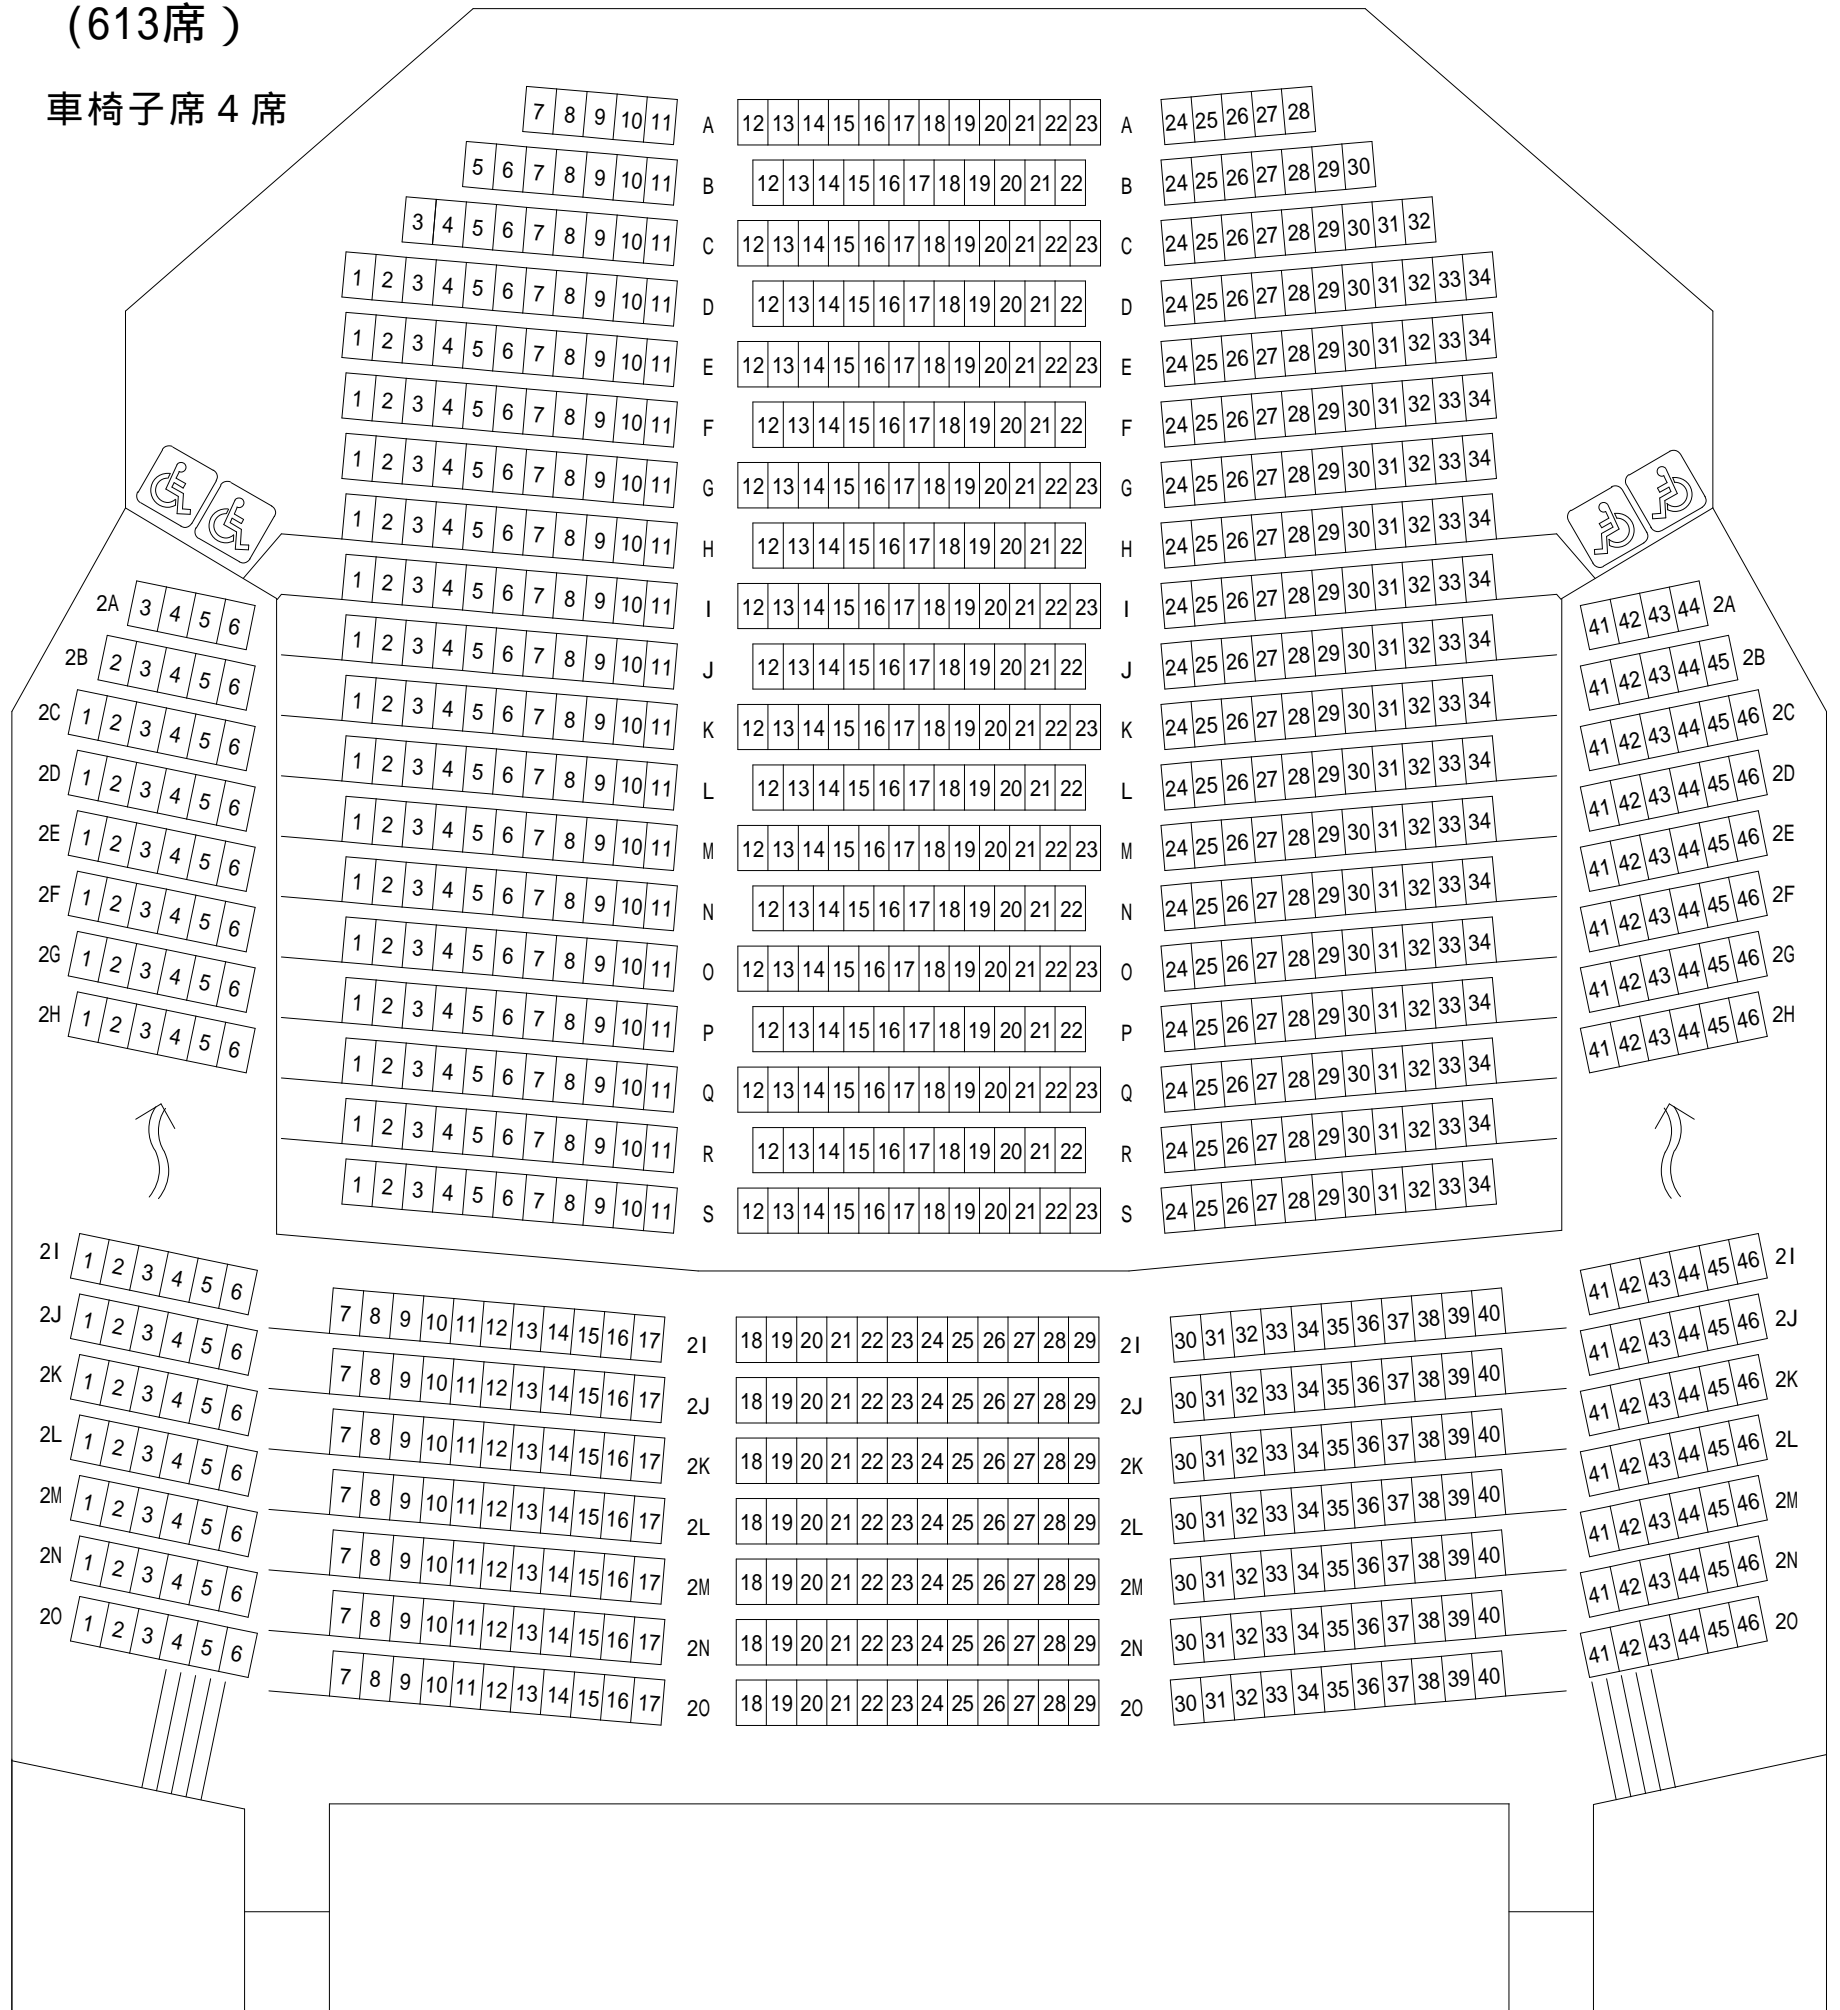

# [ 大ホール座席案内 ]

1 階

舞 台

(613席)

車椅子席 4 席

2 階

(412席)